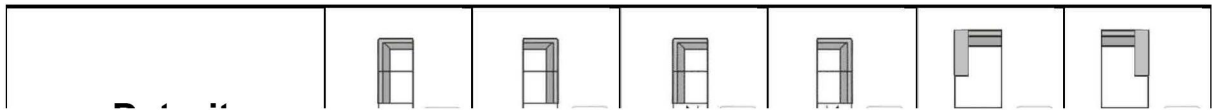

Detroit												
	BEZEICHNUNG	3003V 3Rvkv	3002V 3LRvkv	3500V 3,5vkv	3501V 3,5Lvkv	3503V 3,5Rvkv	3502V 3,5LRvkv					
BEZEICHNUNG	3-Sitzer mit Armlehne rechts, mit verstellbarer Kopfstütze		3-Sitzer, mit verstellbarer Kopfstütze		3,5-Sitzer ohne Armlehnen, mit verstellbarer Kopfstütze		3,5-Sitzer Armlehne links, mit verstellbarer Kopfstütze		3,5-Sitzer Armlehne rechts, mit verstellbarer Kopfstütze		3,5-Sitzer mit verstellbarer Kopfstütze	
BREITE (W)			181 cm									
Breite mit Arm. A, B klpb	187 cm		213 cm		207 cm		207 cm		207 cm		233 cm	
Breite mit Arm C	182 cm		203 cm		202 cm		202 cm		202 cm		223 cm	
Breite mit Arm D klpb	188 cm		215 cm		208 cm		208 cm		208 cm		235 cm	
TIEFE (L)	103 cm		103 cm		103 cm		103 cm		103 cm		103 cm	
HÖHE (H)	83 cm		83 cm		83 cm		83 cm		83 cm		83 cm	
SITZHÖHE (B) & SITZTIEFE (C)	45 cm & 57 cm		45 cm & 57 cm		45 cm & 57 cm		45 cm & 57 cm		45 cm & 57 cm		45 cm & 57 cm	
QBM	1.2 qbm		1.2 qbm		1.35 qbm		1.35 qbm		1.35 qbm		1.48 qbm	

Detroit												
	BEZEICHNUNG	1751VM 1,75Lvkv relax m.motor	1753VM 1,75Rvkv relax m.motor	2000V 2vkv	2001V 2Lvkv	2003V 2Rvkv	2002V 2LRvkv					
BEZEICHNUNG	1,75-Sitzer Armlehne links, mit verstellbarer Kopfstütze und motorischer Relaxfunktion		1,75-Sitzer Armlehne rechts, mit verstellbarer Kopfstütze und motorischer Relaxfunktion		2-Sitzer ohne Armlehnen; inkl.verstellbare Kopfstütze		2-Sitzer Armlehne links, mit verstellbarer Kopfstütze		2-Sitzer Armlehne rechts, mit verstellbarer Kopfstütze		2-Sitzer mit verstellbarer Kopfstütze	
BREITE (W)			121 cm									
Breite mit Arm. A, B klpb	117 cm		117 cm		147 cm		147 cm		147 cm		173 cm	
Breite mit Arm C	112 cm		112 cm		142 cm		142 cm		142 cm		163 cm	
Breite mit Arm D klpb	118 cm		118 cm		148 cm		148 cm		148 cm		175 cm	
TIEFE (L)	103 cm		103 cm		103 cm		103 cm		103 cm		103 cm	
HÖHE (H)	83 cm		83 cm		83 cm		83 cm		83 cm		83 cm	
SITZHÖHE (B) & SITZTIEFE (C)	45 cm & 57 cm		45 cm & 57 cm		45 cm & 57 cm		45 cm & 57 cm		45 cm & 57 cm		45 cm & 57 cm	
QBM	0.76 qbm		0.76 qbm		0.91 qbm		0.91 qbm		0.91 qbm		0.91 qbm	

Detroit												
	BEZEICHNUNG	1751VM 1,75Lvkv relax m.motor	1753VM 1,75Rvkv relax m.motor	2000V 2vkv	2001V 2Lvkv	2003V 2Rvkv	2002V 2LRvkv					
BEZEICHNUNG	1,75-Sitzer Armlehne links, mit verstellbarer Kopfstütze und motorischer Relaxfunktion		1,75-Sitzer Armlehne rechts, mit verstellbarer Kopfstütze und motorischer Relaxfunktion		2-Sitzer ohne Armlehnen; inkl.verstellbare Kopfstütze		2-Sitzer Armlehne links, mit verstellbarer Kopfstütze		2-Sitzer Armlehne rechts, mit verstellbarer Kopfstütze		2-Sitzer mit verstellbarer Kopfstütze	
BREITE (W)			121 cm									
Breite mit Arm. A, B klpb	117 cm		117 cm		147 cm		147 cm		147 cm		173 cm	
Breite mit Arm C	112 cm		112 cm		142 cm		142 cm		142 cm		163 cm	
Breite mit Arm D klpb	118 cm		118 cm		148 cm		148 cm		148 cm		175 cm	
TIEFE (L)	103 cm		103 cm		103 cm		103 cm		103 cm		103 cm	
HÖHE (H)	83 cm		83 cm		83 cm		83 cm		83 cm		83 cm	
SITZHÖHE (B) & SITZTIEFE (C)	45 cm & 57 cm		45 cm & 57 cm		45 cm & 57 cm		45 cm & 57 cm		45 cm & 57 cm		45 cm & 57 cm	
QBM	0.76 qbm		0.76 qbm		0.91 qbm		0.91 qbm		0.91 qbm		0.91 qbm	

Detroit												
	BEZEICHNUNG	2500V 2,5vkv	2501V 2,5Lvkv	2503V 2,5Rvkv	2502V 2,5LRvkv	3000V 3vkv	3001V 3Lvkv					
BEZEICHNUNG	2,5-Sitzer ohne Armlehnen; inkl.verstellbare Kopfstütze		2,5-Sitzer Armlehne links, mit verstellbarer Kopfstütze		2,5-Sitzer Armlehne rechts, mit verstellbarer Kopfstütze		2,5-Sitzer mit verstellbarer Kopfstütze		3-Sitzer ohne Armlehnen, mit verstellbarer Kopfstütze		3-Sitzer mit Armlehne links, mit verstellbarer Kopfstütze	
BREITE (W)	141 cm						161 cm					
Breite mit Arm. A, B klpb	167 cm		167 cm		193 cm		161 cm		167 cm		187 cm	
Breite mit Arm C	162 cm		162 cm		183 cm		161 cm		162 cm		182 cm	
Breite mit Arm D klpb	168 cm		168 cm		195 cm		161 cm		168 cm		188 cm	
TIEFE (L)	103 cm		103 cm		103 cm		103 cm		103 cm		103 cm	
HÖHE (H)	83 cm		83 cm		83 cm		83 cm		83 cm		83 cm	
SITZHÖHE (B) & SITZTIEFE (C)	45 cm & 57 cm		45 cm & 57 cm		45 cm & 57 cm		45 cm & 57 cm		45 cm & 57 cm		45 cm & 57 cm	
QBM	1.05 qbm		1.05 qbm		1.05 qbm		1.05 qbm		1.2 qbm		1.2 qbm