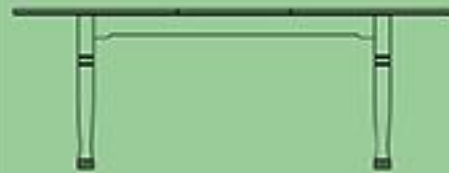

B/H/T ca. 143/113/42 cm

22222 - Beleuchtungsset

25078 - Cortina Lowboard

B/H/T ca. 180/50/45 cm

22222 - Beleuchtungsset

25083 - Cortina Lowboard

B/H/T ca. 142/65,5/45 cm

22222 - Beleuchtungsset

25061 - Cortina Vitrine

B/H/T ca. 66,5/150/40 cm

22222 - Beleuchtungsset

25095 - **Cortina Büfett 3trg.**
 B/H/T ca. 146/200/42 cm
 88888 - Beleuchtungsset

25045 - **Cortina Anrichte**
 B/H/T ca. 143/90/42 cm

25074 - **Cortina Anrichte**
 B/H/T ca. 176,5/90/42 cm
 22222 - Beleuchtungsset

25076 - **Cortina Vertiko**
 B/H/T ca. 77/113/38 cm

25026 - **Cortina Esszimmertisch
 mit Klappeneinlage**
 B/H/T ca. 160-215/77,5/90 cm