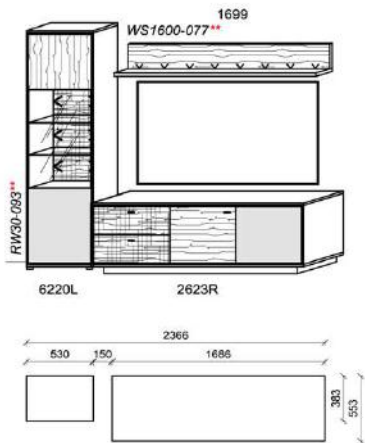

B: 315,6
H: 204
T: 55,3
Watt: 17

Stck	Bezeichnung	Bestellnr.	Pr.1
1x	Standelement	6220L	
1x	TV-Unterteil	2623L	
1x	Standelement	4218R	
1x	Wandboard	1699	
		K004	Σ

spiegelseitig zur Abbildung: K904

Empfohlenes Beleuchtungspaket:

spiegelseitig zur Abbildung: K905

B: 236,6
H: 204
T: 55,3
Watt: 17

Stck	Bezeichnung	Bestellnr.	Pr.1
1x	Standelement	6220L	
1x	TV-Unterteil	2623R	
1x	Wandboard	1699	
		K005	Σ

spiegelseitig zur Abbildung: K905