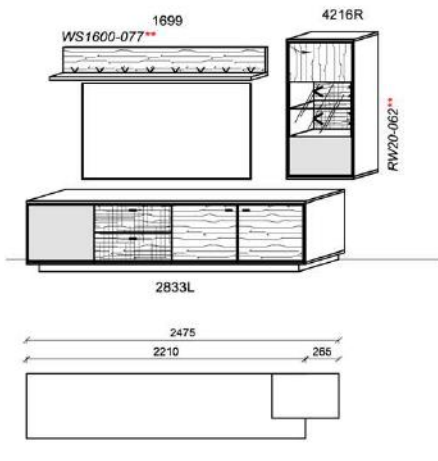

spiegelseitig zur Abbildung: K905

B: 236,6
H: 204
T: 55,3
Watt: 17

Stck	Bezeichnung	Bestellnr.	Pr.1
1x	Standelement	6220L	
1x	TV-Unterteil	2623R	
1x	Wandboard	1699	
		K005	Σ

spiegelseitig zur Abbildung: K905

Kombination K006

spiegelseitig zur Abbildung: K906

B: 247,5
H: 195
T: 55,3
Watt: 13,9

Stck	Bezeichnung	Bestellnr.	Pr.1
1x	TV-Unterteil	2833L	
1x	Hängeelement	4216R	
1x	Wandboard	1699	
		K006	Σ

spiegelseitig zur Abbildung: K906