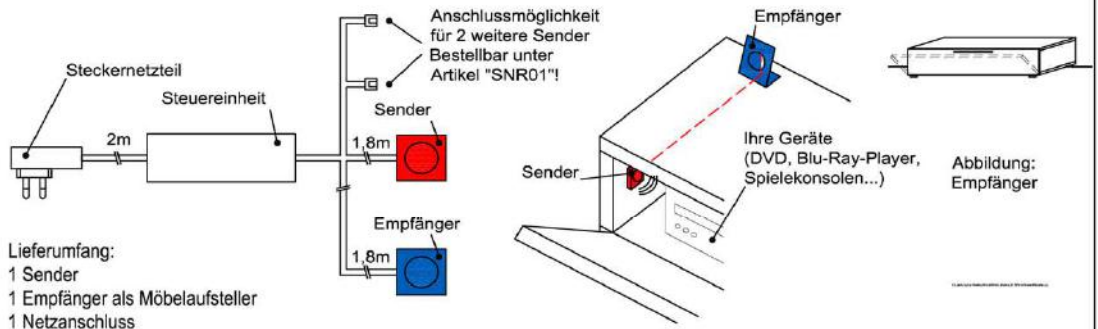

IR- Repeater (Funkübertragungs-Set)

Der Infrarot-Repeater ermöglicht Ihnen bei geschlossener Möbelklappe die dahinter stehenden Geräte anzusteuern.

Funktion:
Das Infrarot-Signal Ihrer Fernbedienung wird vom Empfänger aufgenommen und über den Sender in das jeweilige Möbelfach an Ihre Geräte weitergeleitet.

Anwendung:
Signalweiterleitung für Fernseher, HiFi-Anlagen, Spielekonsolen, DVD- & Blu-Ray-Player!

Lieferumfang:
1 Sender
1 Empfänger als Möbelaufsteller
1 Netzanschluss

Best.Nr.:

IR01

Pr.1:

IR- Repeater Zusatzsender

1 Sender

Zusatzsender für die Signalübertragung in weiteren Multimediafächern!

Best.Nr.:

SNR01

Pr.1:

Schubkasten Einteilungsset

1 paar Glasteiler für 3 Fächer

Hinweis:
Glasteiler in der Schubkastenbreite variabel einbaubar

Bestellhinweis
Bitte betreffende Type und Schub angeben!

Best.Nr.:

SE02

Pr.1:

Couchtische

- Holztischplatte
- Fuss mit Graniteinlage

B: 120
T: 70
H: 48

B: 80
T: 80
H: 48

Best.Nr.:

CT120

CT080

Pr.1:

Esszimmertisch

- Holztischplatte FEST
- Fuss mit Graniteinlage

B: 200
T: 95
H: 76

B: 180
T: 95
H: 76

B: 160
T: 95
H: 76

- Holztischplatte AUSZIEHBAR
- Fuss Graniteinlage

B: 200 - 280
T: 95
H: 76

B: 180 - 260
T: 95
H: 76

B: 160 - 240
T: 95
H: 76

Best.Nr.:

TF180

TF160

TA2028

TA1826

TA1624

Pr.1: