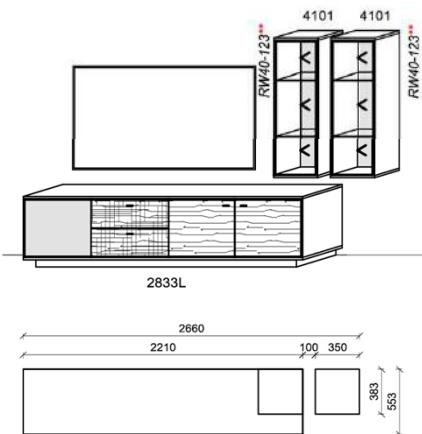

B: 284
H: 196
T: 55,3
Watt: 26,2

Stck	Bezeichnung	Bestellnr.	Pr.1
1x	TV-Unterteil	2833L	
1x	Hängeelement	4216R	
1x	Hängeregal	4101	
1x	Wandboard	1699	
K001			Σ

spiegelseitig zur Abbildung: K901

Empfohlenes Beleuchtungspaket:

Kombination K002

spiegelseitig zur Abbildung: K902

B: 266
H: 192
T: 55,3
Watt: 24,6

Stck	Bezeichnung	Bestellnr.	Pr.1
1x	TV-Unterteil	2833L	
2x	Hängeelement	4101	à
K002			Σ

spiegelseitig zur Abbildung: K902