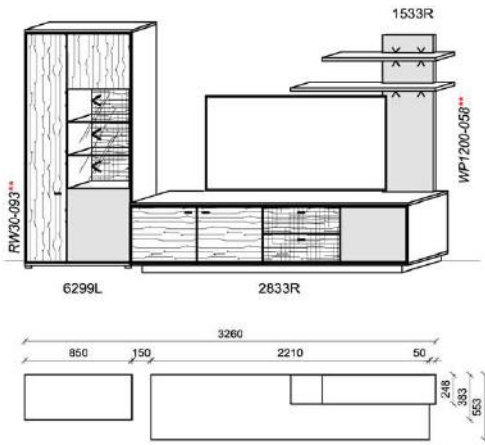

KITZALM - ALPENROCK

Kombinationen

Korpus: Salzkammergut Alteiche natur gebürstet

Hinweis

- = Kristallgranit
- = Front Spalholz
- ** = empfohlene Beleuchtung

Kombination K007

spiegelseitig zur Abbildung: K907

B: 326
H: 204
T: 55,3
Watt: 15,1

Stck	Bezeichnung	Bestellnr.	Pr.1
1x	Standelement	6299L	
1x	TV-Unterteil	2833R	
1x	Wandpaneel	1533R	
		K007	Σ

spiegelseitig zur Abbildung: K907

Empfohlenes Beleuchtungspaket:

1x	Rückwandbeleuchtung	RW30-093	
1x	Panelbeleuchtung	WP1200-058	
1x	Trafo-Set	TRA30	
1x	Fernsteuerung	FS4	

Optionales Zubehör:

1x	Kabeldurchführung	KD2004