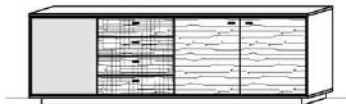

Pr.1:

Sideboard

2 Türen	B: 187
4 Schübe	T: 38,3
	H: 78,2

Best.Nr.: 3725

Pr.1:

Sideboard

3 Türen	B: 221
4 Schübe	T: 38,3
	H: 78,2

Best.Nr.: 3835