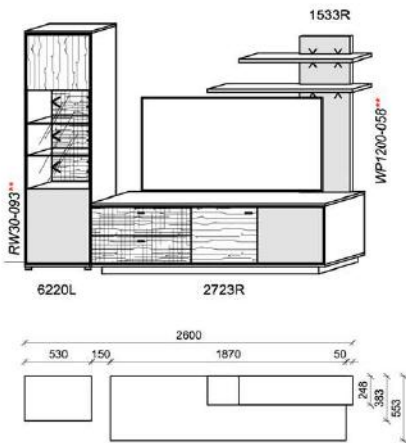

Kombination K008

spiegelseitig zur Abbildung: K908

B: 260
H: 204
T: 55,3
Watt: 15,1

Stck	Bezeichnung	Bestellnr.	Pr.1
1x	Standelement	6299L	
1x	TV-Unterteil	2723R	
1x	Wandpaneel	1533R	
		K008	Σ

spiegelseitig zur Abbildung: K908

Empfohlenes Beleuchtungspaket:

1x	Rückwandbeleuchtung	RW30-093	
1x	Panelbeleuchtung	WP1200-058	
1x	Trafo-Set	TRA30	
1x	Fernsteuerung	FS4	

Optionales Zubehör:

1x	Kabeldurchführung	KD2004