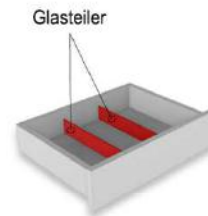

1 Sender

Zusatzsender für die Signalübertragung in weiteren Multimediafächern!

Best.Nr.:

SNR01

Pr.1:

Schubkasten Einteilungsset

1 paar Glasteiler für 3 Fächer

Hinweis:
Glasteiler in der Schubkastenbreite variabel einbaubar