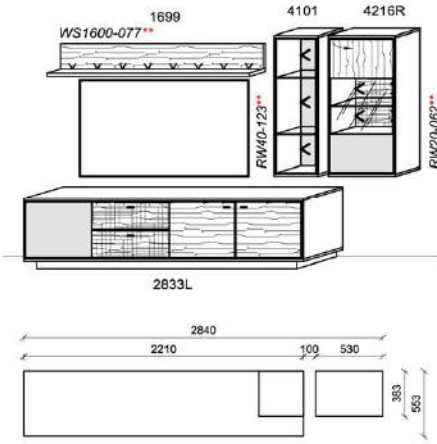

B: 284
H: 196
T: 55,3
Watt: 26,2

Stck	Bezeichnung	Bestellnr.	Pr.1
1x	TV-Unterteil	2833L	
1x	Hängeelement	4216R	
1x	Hängeregal	4101	
1x	Wandboard	1699	
K001			Σ

spiegelseitig zur Abbildung: K901

Empfohlenes Beleuchtungspaket: