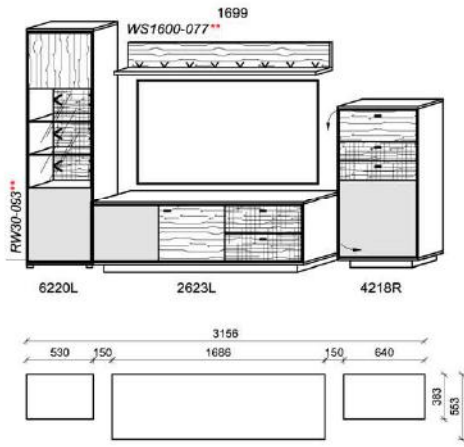

KITZALM - ALPENROCK

Kombinationen

Korpus: Salzkammergut Alteiche natur gebürstet

Hinweis

- = Kristallgranit
- = Front Spalholz
- ****** = empfohlene Beleuchtung

Kombination K004

spiegelseitig zur Abbildung: K904

B: 315,6
H: 204
T: 55,3
Watt: 17

Stck	Bezeichnung	Bestellnr.	Pr.1
1x	Standelement	6220L	
1x	TV-Unterteil	2623L	
1x	Standelement	4218R	
1x	Wandboard	1699	
		K004	Σ

spiegelseitig zur Abbildung: K904

Empfohlenes Beleuchtungspaket:

1x	Rückwandbeleuchtung	RW30-093	
1x	Wandboardbeleuchtung	WS1600-077	
1x	Trafo-Set	TRA30	
1x	Fernsteuerung	FS4	

Optionales Zubehör:

1x	Kabeldurchführung	KD2004