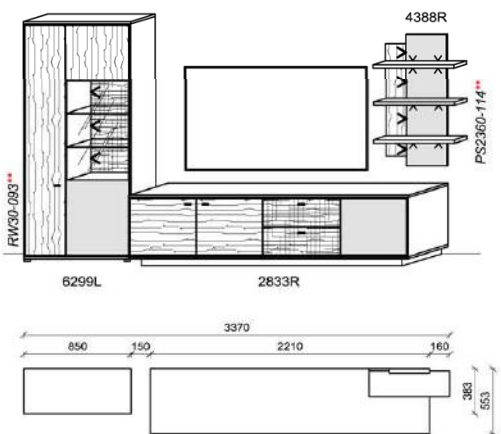

Kombination K002

spiegelseitig zur Abbildung: K902

B: 266
H: 192
T: 55,3
Watt: 24,6

Stck	Bezeichnung	Bestellnr.	Pr.1
1x	TV-Unterteil	2833L	
2x	Hängeelement	4101	à
K002			Σ

spiegelseitig zur Abbildung: K902

spiegelseitig zur Abbildung: K903

B: 337
H: 204
T: 55,3
Watt: 20,7

Stck	Bezeichnung	Bestellnr.	Pr.1
1x	Standelement	6299L	
1x	TV-Unterteil	2833R	
1x	Wandpaneel	4388R	
K003			Σ

spiegelseitig zur Abbildung: K903