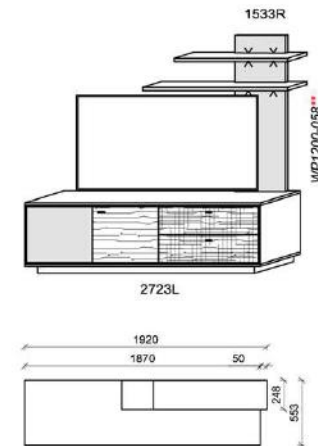

Kombination K009

spiegelseitig zur Abbildung: K909

B: 192
H: 195
T: 55,3
Watt: 5,8

Stck	Bezeichnung	Bestellnr.	Pr.1
1x	TV-Unterteil	2723L	
1x	Wandpaneel	1533R	
		K009	Σ

spiegelseitig zur Abbildung: K909

Empfohlenes Beleuchtungspaket:

1x	Panelbeleuchtung	WP1200-058	
1x	Trafo-Set	TRA15	
1x	Fernsteuerung	FS4	

Optionales Zubehör:

1x	Kabeldurchführung	KD2004