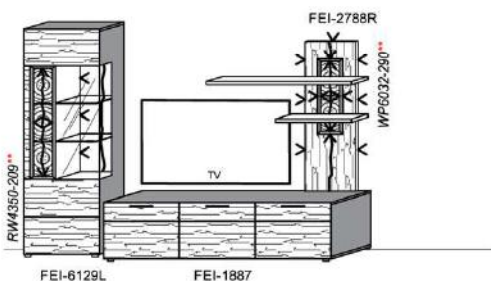

Kombination K003

spiegelseitig zur Abbildung: K903

B: 255
H: 194
T: 55
Watt: 49,9

Stck	Bezeichnung	Bestellnr.	Pr.1 (HH)	Pr.2 (AG)
1x	Standelement	FEI-6129L-__		
1x	TV-Unterteil	FEI-1887		
1x	Wandpaneel	FEI-2788R-__		
	K003-FEI-__	Σ		

Empfohlenes zusätzliches Beleuchtungspaket:

1x	Rückwandbel.	20,9 W	RW4350-209	
1x	Wandpaneelbel.	29,0 W	WP6032-290	
1x	Trafo-Set		TRA60