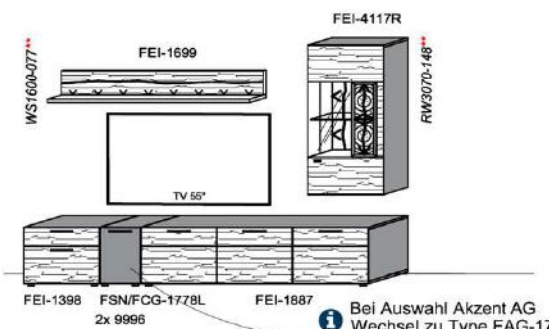

Kombination K009

spiegelseitig zur Abbildung: K909

B: 272,8
H: 202
T: 55
Watt: 22,5

Bei Auswahl Akzent AG
Wechsel zu Type FAG-1779L/R
Front Alpengranit

Stck	Bezeichnung	Bestellnr.	Pr.1 (HH)	Pr.2 (AG)
1x	TV-Unterteil (Front Lack SN/CG) F...-1778L oder wahlweise			
1x	TV-Unterteil (Front Alpengranit) FAG-1779L			
1x	TV-Unterteil	FEI-1398		
1x	TV-Unterteil	FEI-1887		
2x	Distanzblende	9996	à	
1x	Hängeelement	FEI-4117R-__		
1x	Wandboard	FEI-1699		
		K009-FEI-__	Σ	

Empfohlenes zusätzliches Beleuchtungspaket:

1x	Rückwandbel.	14,8 W	RW3070-148	
1x	Wandboardbel.	7,7 W	WS1600-077	
1x	Trafo-Set		TRA30