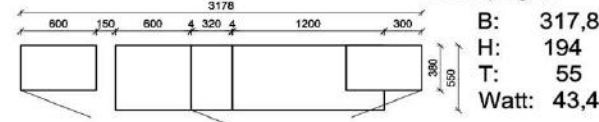

Kombination K011

spiegelseitig zur Abbildung: K911

Stck	Bezeichnung	Bestellnr.	Pr.1 (HH)	Pr.2 (AG)
1x	TV-Unterteil (Front Lack SN/CG)F...-1778L oder wahlweise			
1x	TV-Unterteil (Front Alpengranit) FAG-1779L			
1x	Standelement	FEI-6129L-__		
1x	TV-Unterteil	FEI-1398		
1x	TV-Unterteil	FEI-1485		
2x	Distanzblende	9996	à	
1x	Hängeelement	FEI-4117R-__		
1x	Wandboard	FEI-1699		
	K011-FEI-__	Σ		

Empfohlenes zusätzliches Beleuchtungspaket:

1x	Rückwandbel.	14,8 W	RW3070-148	
1x	Rückwandbel.	20,9 W	RW4350-209	
1x	Wandboardbel.	7,7 W	WS1600-077	
1x	Trafo-Set		TRA60