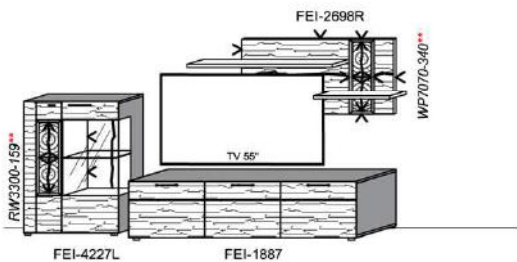

Kombination K002

spiegelseitig zur Abbildung: K902

B: 275
H: 162
T: 55
Watt: 49,9

Stck	Bezeichnung	Bestellnr.	Pr.1 (HH)	Pr.2 (AG)
1x	Standelement	FEI-4227L-__		
1x	TV-Unterteil	FEI-1887		
1x	Wandpaneel	FEI-2698R-__		
	K002-FEI-__	Σ		

Empfohlenes zusätzliches Beleuchtungspaket:

1x	Rückwandbel.	15,9 W	RW3300-159	
1x	Wandpaneelbel.	34 W	WP7070-340	
1x	Trafo-Set		TRA60