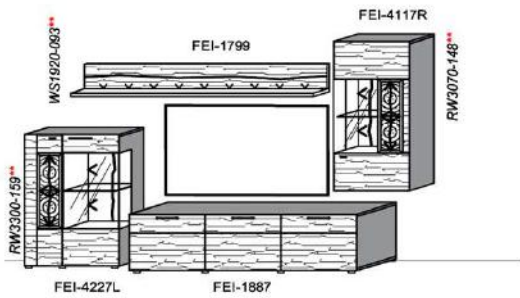

Empfohlenes zusätzliches Beleuchtungspaket:

1x	Fachbel.	3,9 W	FA0800-039	
1x	Wandpaneelbel.	16,2 W	WP3380-162	
1x	Trafo-Set		TRA30	

Kombination K005

spiegelseitig zur Abbildung: K905

B: 305
H: 194
T: 55
Watt: 40