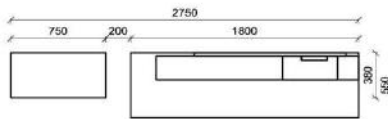

Kombination K002

spiegelseitig zur Abbildung: K902

B: 275
H: 162
T: 55
Watt: 49,9

Stck	Bezeichnung	Bestellnr.	Pr.1 (HH)	Pr.2 (AG)
1x	Standelement	FEI-4227L-__		
1x	TV-Unterteil	FEI-1887		
1x	Wandpaneel	FEI-2698R-__		
	K002-FEI-__	Σ		

Empfohlenes zusätzliches Beleuchtungspaket:

1x	Rückwandbel.	15,9 W	RW3300-159	
1x	Wandpaneelbel.	34 W	WP7070-340	
1x	Trafo-Set		TRA60