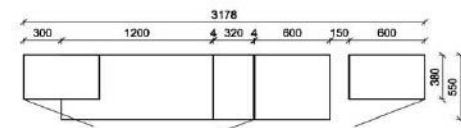

KITZALM - ALPINUM

Kombinationen

Front: Eiche (FEI)

Bitte bei der Bestellung angeben:

Pr. 1: Akzent Hirnholz (HH) | Korpus: Snow
Pr. 2: Akzent Alpengranit (AG) | Korpus: Carbondgrau

Bestellhinweis (Beispiel)
Akzentschlüssel HH oder AG
FEI-4427L-__

Oberflächenhinweis
= Flächen in Lack Snow oder Carbondgrau
= Hirnholzfläche (HH) wahlweise auch in Alpengranit (AG) erhältlich

Kombination K007

spiegelseitig zur Abbildung: K907

Bei Auswahl Akzent AG
Wechsel zu Type FAG-1779L/R
Front Alpengranit

B: 317,8
H: 194
T: 55
Watt: 41,9

Stck	Bezeichnung	Bestellnr.	Pr.1 (HH)	Pr.2 (AG)
1x	TV-Unterteil (Front Lack SN/CG) F...-1778R oder wahlweise			
1x	TV-Unterteil (Front Alpengranit) FAG-1779R			
1x	TV-Unterteil	FEI-1485		
1x	TV-Unterteil	FEI-1398		
2x	Distanzblende	9996	à	
1x	Hängeelement	FEI-4117L-__		
1x	Standelement	FEI-6129R-__		
1x	Wandboard	FEI-1599		
		K007-FEI-__	Σ	

Empfohlenes zusätzliches Beleuchtungspaket:

1x	Rückwandbel.	14,8 W	RW3070-148	
1x	Rückwandbel.	20,9 W	RW4350-209	
1x	Wandboardbel.	6,2 W	WS1280-062	
1x	Trafo-Set		TRA60