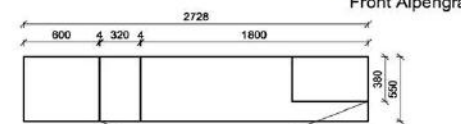

Kombination K009

spiegelseitig zur Abbildung: K909

B: 272,8
H: 202
T: 55
Watt: 22,5

Bei Auswahl Akzent AG
Wechsel zu Type FAG-1779L/R
Front Alpengranit

Stck	Bezeichnung	Bestellnr.	Pr.1 (HH)	Pr.2 (AG)
1x	TV-Unterteil (Front Lack SN/CG) F...-1778L oder wahlweise			
1x	TV-Unterteil (Front Alpengranit) FAG-1779L			
1x	TV-Unterteil	FEI-1398		
1x	TV-Unterteil	FEI-1887		
2x	Distanzblende	9996	à	
1x	Hängeelement	FEI-4117R-__		
1x	Wandboard	FEI-1699		
		K009-FEI-__	Σ	

Empfohlenes zusätzliches Beleuchtungspaket:

1x	Rückwandbel.	14,8 W	RW3070-148	
1x	Wandboardbel.	7,7 W	WS1600-077	
1x	Trafo-Set		TRA30