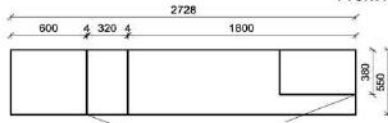

B: 272,8
H: 202
T: 55
Watt: 22,5

Stck	Bezeichnung	Bestellnr.	Pr.1 (HH)	Pr.2 (AG)
1x	TV-Unterteil (Front Lack SN/CG) F...-1778L oder wahlweise			
1x	TV-Unterteil (Front Alpengranit) FAG-1779L			
1x	TV-Unterteil	FEI-1398		
1x	TV-Unterteil	FEI-1888		
2x	Distanzblende 9996	à		
1x	Hängeelement	FEI-4117R-__		
1x	Wandboard	FEI-1699		
	K001-FEI-__	Σ		

Empfohlenes zusätzliches Beleuchtungspaket:

1x	Rückwandbel.	14,8 W	RW3070-148	
1x	Wandboardbel.	7,7 W	WS1600-077	
1x	Trafo-Set		TRA30