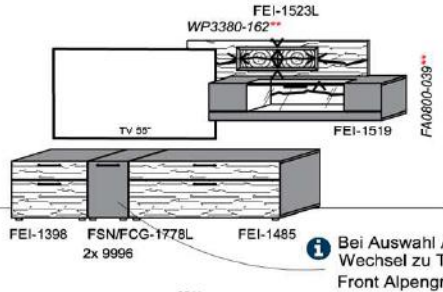

KITZALM - ALPINUM

Kombinationen

Front: Eiche (FEI)

Bitte bei der Bestellung angeben:

Pr. 1: Akzent Hirnholz (HH) | Korpus: Snow
Pr. 2: Akzent Alpengranit (AG) | Korpus: Carbondgrau

Bestellhinweis (Beispiel)
Akzentschlüssel HH oder AG
FEI-4427L-__

Oberflächenhinweis
= Flächen in Lack Snow oder Carbondgrau
= Hirnholzfläche (HH) wahlweise auch in Alpengranit (AG) erhältlich

Kombination K004

spiegelseitig zur Abbildung: K904

Bei Auswahl Akzent AG Wechsel zu Type FAG-1779L/R Front Alpengranit

B: 281,1
H: 144
T: 55
Watt: 20,1

Stck	Bezeichnung	Bestellnr.	Pr.1 (HH)	Pr.2 (AG)
1x	TV-Unterteil (Front Lack SN/CG) F...-1778L oder wahlweise			
1x	TV-Unterteil (Front Alpengranit) FAG-1779L			
1x	TV-Unterteil	FEI-1398		
1x	TV-Unterteil	FEI-1485		
2x	Distanzblende	9996	à	
1x	Hängeelement	FEI-1519		
1x	Wandpaneel	FEI-1523L-__		
	K004-FEI-__	Σ		

Empfohlenes zusätzliches Beleuchtungspaket:

1x	Fachbel.	3,9 W	FA0800-039	
1x	Wandpaneelbel.	16,2 W	WP3380-162	
1x	Trafo-Set		TRA30