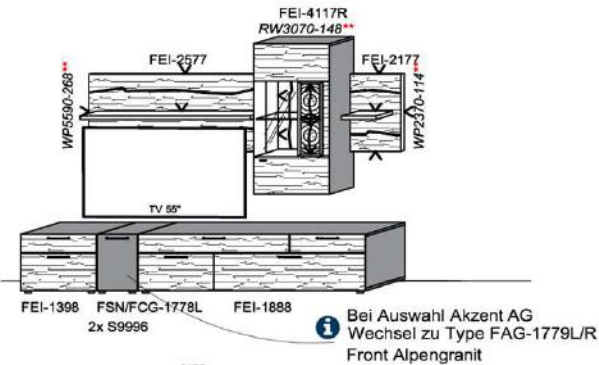

KITZALM - ALPINUM

Kombinationen

Front: Eiche (FEI)

Bitte bei der Bestellung angeben:

Pr. 1: Akzent Hirnholz (HH) | Korpus: Snow
Pr. 2: Akzent Alpengranit (AG) | Korpus: Carbondgrau

Bestellhinweis (Beispiel)
Akzentschlüssel HH oder AG
FEI-4427L-

Oberflächenhinweis
= Flächen in Lack Snow oder Carbondgrau
= Hirnholzfläche (HH) wahlweise auch in Alpengranit (AG) erhältlich

Kombination K010

spiegelseitig zur Abbildung: K910

Stck	Bezeichnung	Bestellnr.	Pr.1 (HH)	Pr.2 (AG)
1x	TV-Unterteil (Front Lack SN/CG)F...-1778L oder wahlweise			
1x	TV-Unterteil (Front Alpengranit) FAG-1779L			
1x	TV-Unterteil	FEI-1398		
1x	TV-Unterteil	FEI-1888		
2x	Distanzblende	9996	à	
1x	Hängeelement	FEI-4117R-__		
1x	Wandpaneel	FEI-2577		
1x	Wandpaneel	FEI-2177		
	K010-FEI-__	Σ		

Empfohlenes zusätzliches Beleuchtungspaket:

1x	Rückwandbel.	14,8 W	RW3070-148	
1x	Wandboardbel.	26,8 W	WP5590-268	
1x	Wandboardbel.	11,4 W	WP2370-114	
1x	Trafo-Set		TRA60