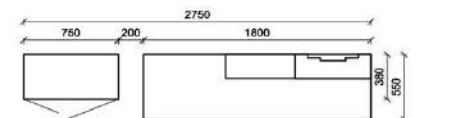

Kombination K008

spiegelseitig zur Abbildung: K908

B: 275
H: 177,8
T: 55
Watt: 44,9

Stck	Bezeichnung	Bestellnr.	Pr.1 (HH)	Pr.2 (AG)
1x	Standelement	FEI-4227L-__		
1x	TV-Unterteil	FEI-1887		
1x	Wandpaneel	FEI-2788R-__		
		K008-FEI-__	Σ	

Empfohlenes zusätzliches Beleuchtungspaket:

1x	Rückwandbel.	15,9 W	RW3300-159	
1x	Wandpaneelbel.	29,0 W	WP6032-290	
1x	Trafo-Set		TRA60