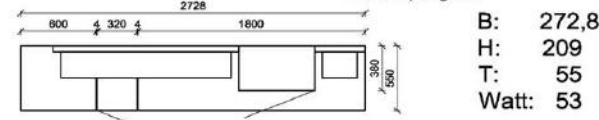

Kombination K012

spiegelseitig zur Abbildung: K912

Stck	Bezeichnung	Bestellnr.	Pr.1 (HH)	Pr.2 (AG)
1x	TV-Unterteil (Front Lack SN/CG)F...-1778L oder wahlweise			
1x	TV-Unterteil (Front Alpengranit) FAG-1779L			
1x	TV-Unterteil	FEI-1398		
1x	TV-Unterteil	FEI-1887		
2x	Distanzblende	9996	à	
1x	Hängeelement	FEI-4117R-__		
1x	Wandpaneel	FEI-2577		
1x	Wandpaneel	FEI-2177		
	K012-FEI-__	Σ		

Empfohlenes zusätzliches Beleuchtungspaket:

1x	Rückwandbel.	14,8 W	RW3070-148	
1x	Wandboardbel.	26,8 W	WP5590-268	
1x	Wandboardbel.	11,4 W	WP2370-114	
1x	Trafo-Set		TRA60