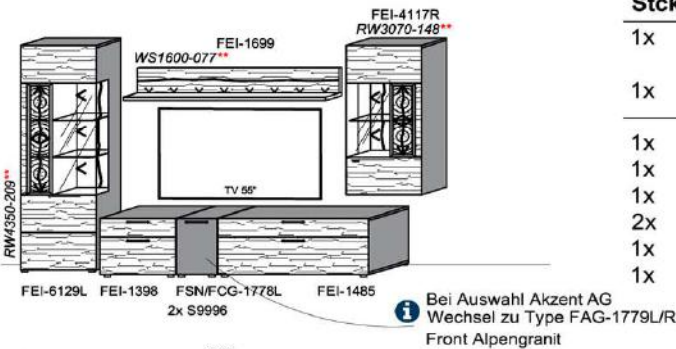

Kombination K011

spiegelseitig zur Abbildung: K911

Stck	Bezeichnung	Bestellnr.	Pr.1 (HH)	Pr.2 (AG)
1x	TV-Unterteil (Front Lack SN/CG)F...-1778L oder wahlweise			
1x	TV-Unterteil (Front Alpengranit) FAG-1779L			
1x	Standelement	FEI-6129L-__		
1x	TV-Unterteil	FEI-1398		
1x	TV-Unterteil	FEI-1485		
2x	Distanzblende	9996	à	
1x	Hängeelement	FEI-4117R-__		
1x	Wandboard	FEI-1699		
	K011-FEI-__	Σ		

Empfohlenes zusätzliches Beleuchtungspaket:

1x	Rückwandbel.	14,8 W	RW3070-148	
1x	Rückwandbel.	20,9 W	RW4350-209	
1x	Wandboardbel.	7,7 W	WS1600-077	
1x	Trafo-Set		TRA60