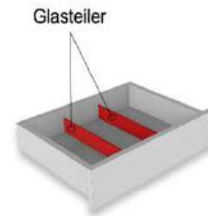

1 Sender

Zusatzsender für die Signalübertragung in weiteren Multimediafächern!

Best.Nr.:

SNR01

Pr.:

Schubkasten Einteilungsset

1 paar Glasteiler für 3 Fächer

Hinweis:
 Glasteiler in der Schubkastenbreite variabel einbaubar