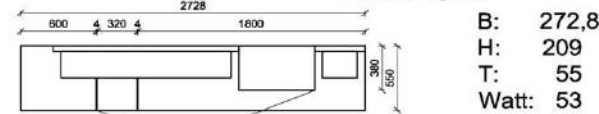

KITZALM - ALPINUM

Kombinationen

Front: Eiche (FEI)

Bitte bei der Bestellung angeben:

Pr. 1: Akzent Hirnholz (HH) | Korpus: Snow
Pr. 2: Akzent Alpengranit (AG) | Korpus: Carbondgrau

Bestellhinweis (Beispiel)
Akzentschlüssel HH oder AG
FEI-4427L-

Oberflächenhinweis
= Flächen in Lack Snow oder Carbondgrau
= Hirnholzfläche (HH) wahlweise auch in Alpengranit (AG) erhältlich

Kombination K010

spiegelseitig zur Abbildung: K910

Stck	Bezeichnung	Bestellnr.	Pr.1 (HH)	Pr.2 (AG)
1x	TV-Unterteil (Front Lack SN/CG)F...-1778L oder wahlweise			
1x	TV-Unterteil (Front Alpengranit) FAG-1779L			
1x	TV-Unterteil	FEI-1398		
1x	TV-Unterteil	FEI-1888		
2x	Distanzblende	9996	à	
1x	Hängeelement	FEI-4117R-__		
1x	Wandpaneel	FEI-2577		
1x	Wandpaneel	FEI-2177		
	K010-FEI-__	Σ		

Empfohlenes zusätzliches Beleuchtungspaket:

1x	Rückwandbel.	14,8 W	RW3070-148	
1x	Wandboardbel.	26,8 W	WP5590-268	
1x	Wandboardbel.	11,4 W	WP2370-114	
1x	Trafo-Set		TRA60