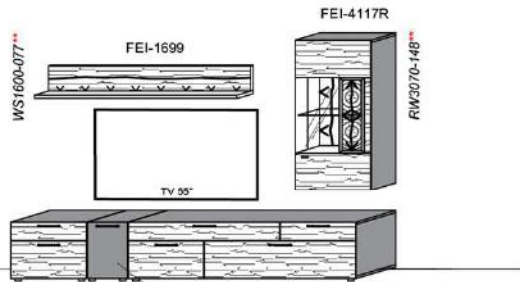

Oberflächenhinweis
= Flächen in Lack Snow oder Carbondgrau
= Hirnholzfläche (HH) wahlweise auch in Alpengranit (AG) erhältlich

Kombination K001

spiegelseitig zur Abbildung: K901

FEI-1398 FSN/FCG-1778L 2x 9996 FEI-1888
Bei Auswahl Akzent AG Wechsel zu Type FAG-1779L/R Front Alpengranit