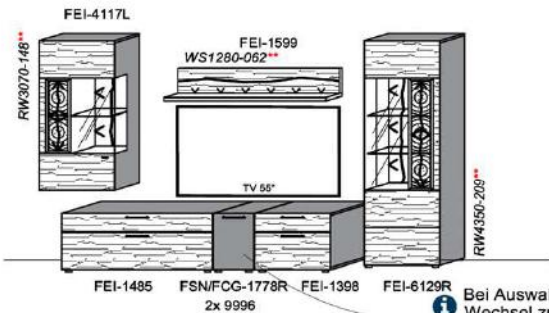

KITZALM - ALPINUM

Kombinationen

Front: Eiche (FEI)

Bitte bei der Bestellung angeben:

Pr. 1: Akzent Hirnholz (HH) | Korpus: Snow
Pr. 2: Akzent Alpengranit (AG) | Korpus: Carbondgrau

Bestellhinweis (Beispiel)
Akzentschlüssel HH oder AG
FEI-4427L-__

Oberflächenhinweis
= Flächen in Lack Snow oder Carbondgrau
= Hirnholzfläche (HH) wahlweise auch in Alpengranit (AG) erhältlich

Kombination K007

spiegelseitig zur Abbildung: K907

Bei Auswahl Akzent AG
Wechsel zu Type FAG-1779L/R
Front Alpengranit

B: 317,8
H: 194
T: 55
Watt: 41,9

Stck	Bezeichnung	Bestellnr.	Pr.1 (HH)	Pr.2 (AG)
1x	TV-Unterteil (Front Lack SN/CG) F...-1778R oder wahlweise			
1x	TV-Unterteil (Front Alpengranit) FAG-1779R			
1x	TV-Unterteil	FEI-1485		
1x	TV-Unterteil	FEI-1398		
2x	Distanzblende	9996	à	
1x	Hängeelement	FEI-4117L-__		
1x	Standelement	FEI-6129R-__		
1x	Wandboard	FEI-1599		
		K007-FEI-__	Σ	

Empfohlenes zusätzliches Beleuchtungspaket:

1x	Rückwandbel.	14,8 W	RW3070-148	
1x	Rückwandbel.	20,9 W	RW4350-209	
1x	Wandboardbel.	6,2 W	WS1280-062	
1x	Trafo-Set		TRA60