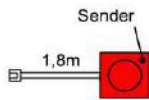

KITZALM - ALPINUM

Zubehör, Tische

Front: Eiche (FEI)

Bitte bei der Bestellung angeben:

Pr. 1: Akzent Hirnholz (HH) | Korpus: Snow
Pr. 2: Akzent Alpengranit (AG) | Korpus: Carbonsgrau

Bestellhinweis (Beispiel)
Akzentschlüssel HH oder AG
FEI-4427L-__

Oberflächenhinweis
[Symbol] = Flächen in Lack Snow oder Carbonsgrau
[Symbol] = Hirnholzfläche (HH) wahlweise auch in Alpengranit (AG) erhältlich

IR- Repeater (Funkübertragungs-Set)

Der Infrarot-Repeater ermöglicht Ihnen bei geschlossener Möbelklappe die dahinter stehenden Geräte anzusteuern.

Funktion:
Das Infrarot-Signal Ihrer Fernbedienung wird vom Empfänger aufgenommen und über den Sender in das jeweilige Möbelfach an Ihre Geräte weitergeleitet.

Anwendung:
Signalweiterleitung für Fernseher, HiFi-Anlagen, Spielekonsolen, DVD- & Blu-Ray-Player!

Lieferumfang:
1 Sender
1 Empfänger als Möbelaufsteller
1 Netzanschluss

Best.Nr.:

IR01

Pr.:

IR- Repeater Zusatzsender

1 Sender

Zusatzsender für die Signalübertragung in weiteren Multimediafächern!

Best.Nr.:

SNR01

Pr.:

Schubkasten Einteilungsset

1 paar Glasteiler für 3 Fächer

Hinweis:
Glasteiler in der Schubkastenbreite variabel einbaubar

Bestellhinweis
Bitte betreffende Type und Schub angeben!

Best.Nr.:

SE02

Pr.:

Couchtische

- Holztischplatte
- Fuss wahlweise mit Hirnholzeinlage oder Alpengranit

B: 80
T: 120
H: 70
48

B: 80
T: 80
H: 48

Best.Nr.:

FEI-CT120-__

FEI-CT080-__

Pr.1:

Pr.2:

Esszimmertisch

- Holztischplatte FEST
- Fuss wahlweise mit Hirnholzeinlage oder Alpengranit

B: 200
T: 95
H: 76

B: 180
T: 95
H: 76

B: 160
T: 95
H: 76

- Holztischplatte AUSZIEHBAR
- Fuss wahlweise mit Hirnholzeinlage oder Alpengranit

B: 200 - 280
T: 95
H: 76

B: 180 - 260
T: 95
H: 76

B: 160 - 240
T: 95
H: 76

Best.Nr.:

FEI-TF200-__

FEI-TF180-__