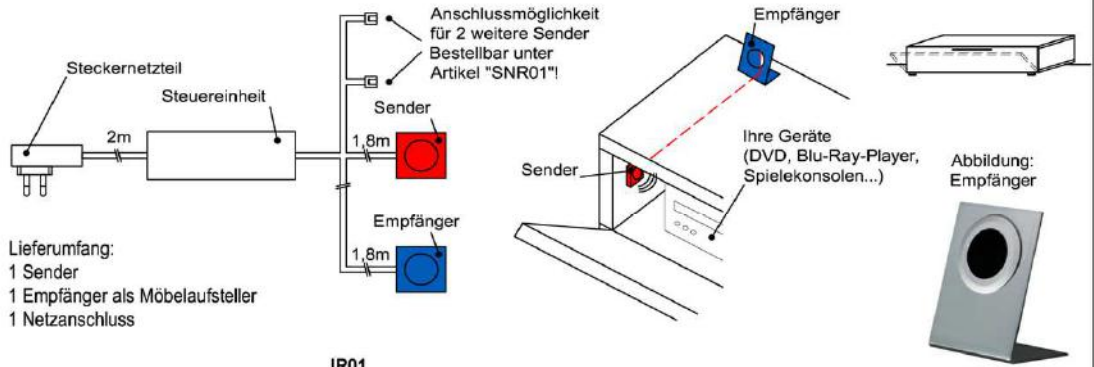

KITZALM - ALPINUM

Zubehör, Tische

Front: Eiche (FEI)

Bitte bei der Bestellung angeben:

Pr. 1: Akzent Hirnholz (HH) | Korpus: Snow
Pr. 2: Akzent Alpengranit (AG) | Korpus: Carbonsgrau

Bestellhinweis (Beispiel)
Akzentschlüssel HH oder AG
FEI-4427L-__

Oberflächenhinweis
[Symbol] = Flächen in Lack Snow oder Carbonsgrau
[Symbol] = Hirnholzfläche (HH) wahlweise auch in Alpengranit (AG) erhältlich

IR- Repeater (Funkübertragungs-Set)

Der Infrarot-Repeater ermöglicht Ihnen bei geschlossener Möbelklappe die dahinter stehenden Geräte anzusteuern.

Funktion:
Das Infrarot-Signal Ihrer Fernbedienung wird vom Empfänger aufgenommen und über den Sender in das jeweilige Möbelfach an Ihre Geräte weitergeleitet.

Anwendung:
Signalweiterleitung für Fernseher, HiFi-Anlagen, Spielekonsolen, DVD- & Blu-Ray-Player!

Lieferumfang:
1 Sender
1 Empfänger als Möbelaufsteller
1 Netzanschluss

Best.Nr.:

IR01

Pr.:

IR- Repeater Zusatzsender

1 Sender

Zusatzsender für die Signalübertragung in weiteren Multimediafächern!

Best.Nr.:

SNR01

Pr.:

Schubkasten Einteilungsset

1 paar Glasteiler für 3 Fächer

Hinweis:
Glasteiler in der Schubkastenbreite variabel einbaubar

Bestellhinweis
Bitte betreffende Type und Schub angeben!

Best.Nr.:

SE02

Pr.:

Couchtische

- Holztischplatte
- Fuss wahlweise mit Hirnholzeinlage oder Alpengranit

B: 80
T: 120
H: 70
48

B: 80
T: 80
H: 48

Best.Nr.:

FEI-CT120-__

FEI-CT080-__

Pr.1:

Pr.2:

Esszimmertisch

- Holztischplatte FEST
- Fuss wahlweise mit Hirnholzeinlage oder Alpengranit

B: 200
T: 95
H: 76

B: 180
T: 95
H: 76

B: 160
T: 95
H: 76

- Holztischplatte AUSZIEHBAR
- Fuss wahlweise mit Hirnholzeinlage oder Alpengranit

B: 200 - 280
T: 95
H: 76

B: 180 - 260
T: 95
H: 76

B: 160 - 240
T: 95
H: 76

Best.Nr.:

FEI-TF200-__

FEI-TF180-__

FEI-TF160-__

FEI-TA2028-__

FEI-TA1826-__

FEI-TA1624-__

Pr.1:

Pr.2: