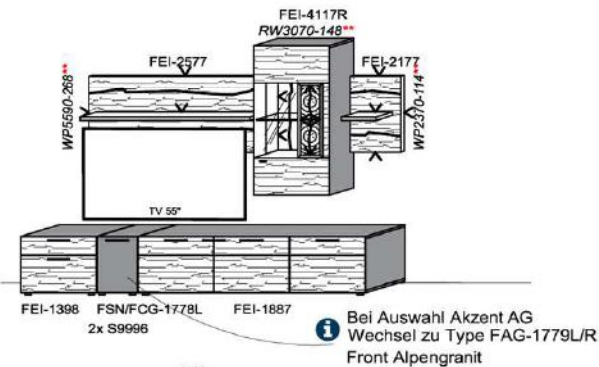

Kombination K012

spiegelseitig zur Abbildung: K912

Stck	Bezeichnung	Bestellnr.	Pr.1 (HH)	Pr.2 (AG)
1x	TV-Unterteil (Front Lack SN/CG)F...-1778L oder wahlweise			
1x	TV-Unterteil (Front Alpengranit) FAG-1779L			
1x	TV-Unterteil	FEI-1398		
1x	TV-Unterteil	FEI-1887		
2x	Distanzblende	9996	à	
1x	Hängeelement	FEI-4117R-__		
1x	Wandpaneel	FEI-2577		
1x	Wandpaneel	FEI-2177		
	K012-FEI-__	Σ		

Empfohlenes zusätzliches Beleuchtungspaket:

1x	Rückwandbel.	14,8 W	RW3070-148	
1x	Wandboardbel.	26,8 W	WP5590-268	
1x	Wandboardbel.	11,4 W	WP2370-114	
1x	Trafo-Set		TRA60