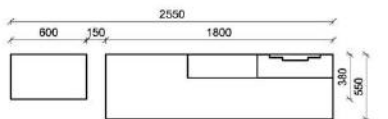

Kombination K003

spiegelseitig zur Abbildung: K903

B: 255
H: 194
T: 55
Watt: 49,9

Stck	Bezeichnung	Bestellnr.	Pr.1 (HH)	Pr.2 (AG)
1x	Standelement	FEI-6129L-__		
1x	TV-Unterteil	FEI-1887		
1x	Wandpaneel	FEI-2788R-__		
	K003-FEI-__	Σ		

Empfohlenes zusätzliches Beleuchtungspaket:

1x	Rückwandbel.	20,9 W	RW4350-209	
1x	Wandpaneelbel.	29,0 W	WP6032-290	
1x	Trafo-Set		TRA60