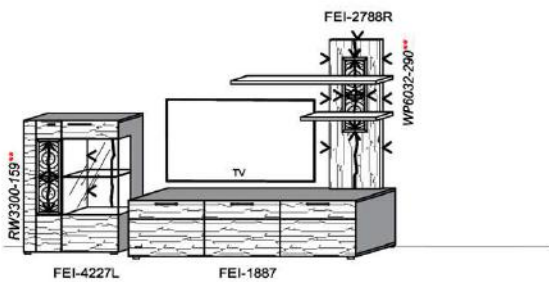

B: 275
H: 177,8
T: 55
Watt: 44,9

Stck	Bezeichnung	Bestellnr.	Pr.1 (HH)	Pr.2 (AG)
1x	Standelement	FEI-4227L-__		
1x	TV-Unterteil	FEI-1887		
1x	Wandpaneel	FEI-2788R-__		
		K008-FEI-__	Σ	

Empfohlenes zusätzliches Beleuchtungspaket: