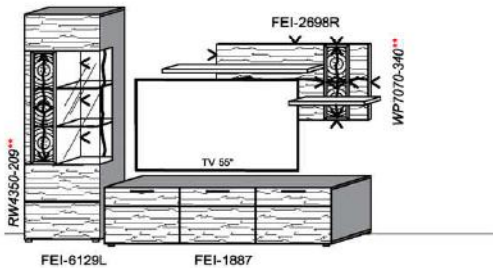

Kombination K006

spiegelseitig zur Abbildung: K906

B: 265
H: 194
T: 55
Watt: 54,9

Stck	Bezeichnung	Bestellnr.	Pr.1 (HH)	Pr.2 (AG)
1x	Standelement	FEI-6129L-__		
1x	TV-Unterteil	FEI-1887		
1x	Wandpaneel	FEI-2698R-__		
	K006-FEI-__	Σ		

Empfohlenes zusätzliches Beleuchtungspaket:

1x	Rückwandbel.	20,9 W	RW4350-209	
1x	Wandpaneelbel.	34,0 W	WP7070-340	
1x	Trafo-Set		TRA60