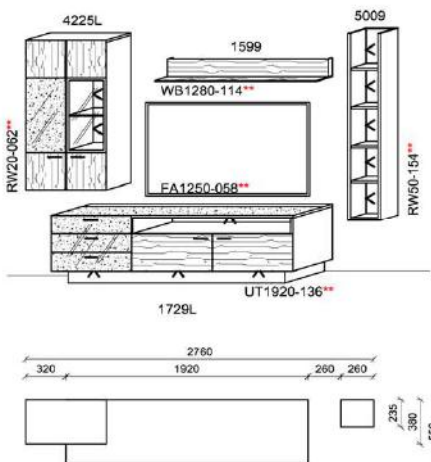

spiegelseitig zur Abbildung: K904

B: 276
H: 204
T: 55
Watt: 52,4

| Stck | Bezeichnung | Bestellnr. | Pr. |
|------|--------------|-------------|-----|
| 1x | Hängeelement | 4225L-__* | |
| 1x | TV-Unterteil | 1729L-__* | |
| 1x | Hängeelement | 5009 | |
| 1x | Wandboard | 1599 | |
| | | K004 | Σ |