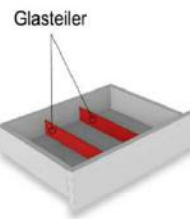

Bestellhinweis

Bitte betreffende Type und Schub angeben!

SE02

Best.Nr.:

Pr.: