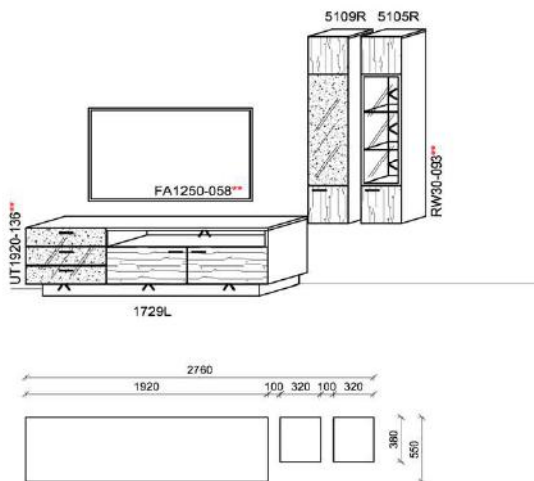

Kombination K002

spiegelseitig zur Abbildung: K902

Stck	Bezeichnung	Bestellnr.	Pr.
1x	TV-Unterteil	1729L-__*	
1x	Hängeelement	5109R-__*	
1x	Hängeelement	5105R	
	K002	Σ	

spiegelseitig zur Abbildung: K902

Empfohlenes zusätzliches Beleuchtungspaket:

1x	Sockelbel.	13,6 W	UT1920-136	
1x	Fachbel.	5,8 W	FA1250-058	
1x	Rückwandbel.	9,3 W	RW30-093	
1x	Trafo-Set		TRA30	
1x	Fernsteuerung		FS4