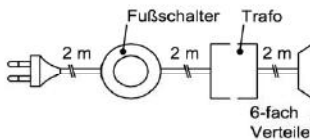

Pr. Kernsteine natur gebürstet

Hinweis

= Akzentglas

* Best.Nr.: Snow = SN | Terra = TR | Schiefergrau = SG

Trafo-Set 15 Watt

1x Fußschalter
1x Trafo 15 Watt
1x 6-fach Verteiler

Best.Nr.: **TRA15**
Pr.: