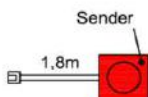

SNR01

Best.Nr.:

Pr.:

Schubkasten Einteilungsset

1 paar Glasteiler für 3 Fächer