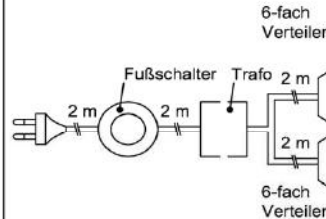

Trafo-Set 60 Watt

1x Fußschalter
1x Trafo 60 Watt
2x 6-fach Verteiler

Best.Nr.: **TRA60**
Pr.:

Mehrfachstecker-Set

1x 6-fach Verteiler für weitere
Beleuchtungen
1x 2m Verlängerung