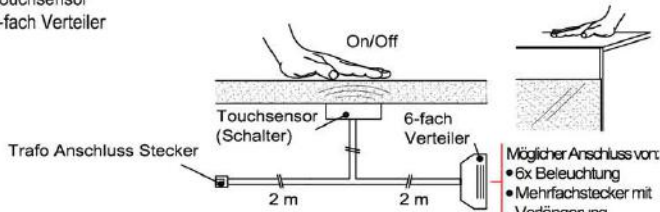

Verlängerung

Best.Nr.: **MFV06**
Pr.:

Touchsensor-Set (Lichtschaltung)

Verdeckter Lichtschalter für komfortables Schalten durch Berühren der Korpusoberfläche!

1x Touchsensor
1x 6-fach Verteiler

Bestellhinweis
Belastbar bis max. 30 Watt!
Anschluss von max. 1 Trafo!