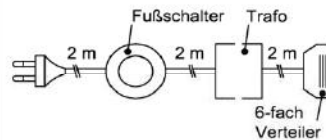

Hinweis

= Akzentglas

* Best.Nr.: Snow = SN | Terra = TR | Schiefergrau = SG

Trafo-Set 15 Watt

1x Fußschalter
1x Trafo 15 Watt
1x 6-fach Verteiler

Best.Nr.: **TRA15**
Pr.:

Trafo-Set 30 Watt

1x Fußschalter
1x Trafo 30 Watt
1x 6-fach Verteiler