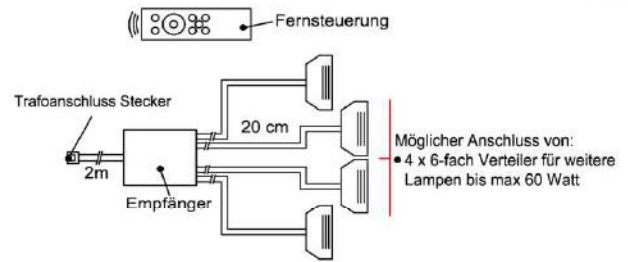

Best.Nr.: **FS4**
Pr.:

Kabeldurchführung (rund)

1x Kabeldurchführung Silber matt
mit Bürstenabdichtung für Holzböden
Durchlassbohrung auf Abdeckplatte hinten mittig!
Ø: 6 cm

Bestellhinweis:
Bitte TV-Unterteil Type angeben!

Best.Nr.: **KD06**
Pr.:

Kabeldurchführung (eckig)

1x Kabeldurchführung Silber matt
mit Bürstenabdichtung für Holzböden
Durchlassbohrung auf Abdeckplatte hinten mittig!
B: 27cm | T: 8cm

Bestellhinweis:
Bitte TV-Unterteil Type angeben!

Best.Nr.: **KD2708**
Pr.:

Schubkasten Vollauszug

1x Schub Vollauszug für uneingeschränkte
Zugriffsmöglichkeit

Bestellhinweis:
Bitte betreffende Type und
Schub angeben!

Best.Nr.: **SKV01**
Pr.:

TV Glasaufsatz

Glas wahlweise in Schiefergrau
oder Terra getönt.
B: 65 cm
T: 40 cm
H: 12 cm

Glasfarbe
Schiefergrau

Glasfarbe
Terra getönt

Best.Nr.: **0199**   **0188**
Pr.:

Klappe

Austausch 1x Schub gegen 1x Klappe

Bestellhinweis:
Bitte betreffende Type und
Schub angeben!

Best.Nr.: **KL01**
Pr.:

Besteckeinsatz

1x Besteckeinsatz für Sideboardschubkasten

B: 40,9 cm
T: 30,9 cm
H: 5,0 cm

B: 30,9 cm
T: 30,9 cm
H: 5,0 cm

Best.Nr.: **BE409**   **BE309**
Pr.: