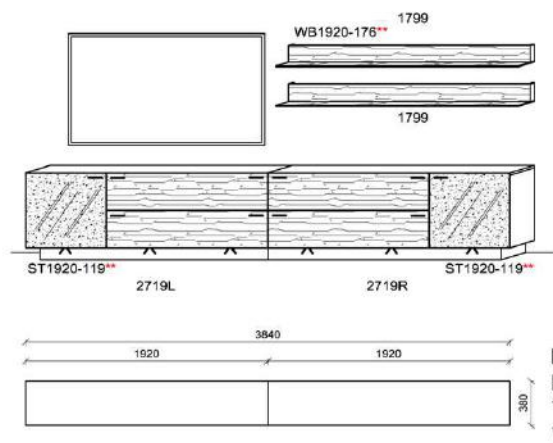

Kombination K006

spiegelseitig zur Abbildung: K906

B: 384
H: 178
T: 38
Watt: 59

Stck	Bezeichnung	Bestellnr.	Pr.
1x	TV-Unterteil	2719L-__*	
1x	TV-Unterteil	2719R-__*	
2x	Wandboard	1799	à
		K006	Σ

spiegelseitig zur Abbildung: K906

Empfohlenes zusätzliches Beleuchtungspaket:

2x	Sockelbel.	11,9 W	ST1920-119	à
2x	Wandboardbel.	17,6 W	WB1920-176	à
1x	Trafo-Set		TRA60	
1x	Fernsteuerung		FS4