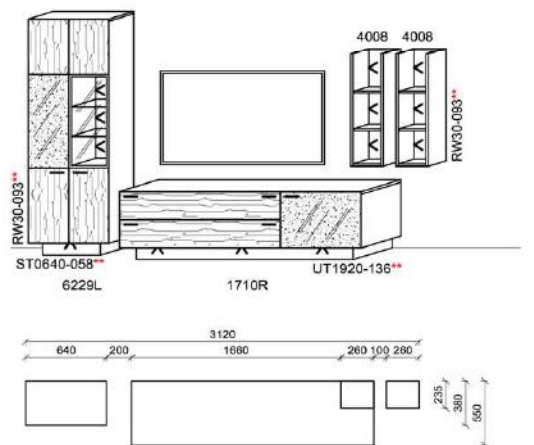

Kombination K003

spiegelseitig zur Abbildung: K903

Stck	Bezeichnung	Bestellnr.	Pr.
1x	Standelement	6229L-__*	
1x	TV-Unterteil	1710R-__*	
2x	Hängeelement	4008	à
	K003	Σ	

spiegelseitig zur Abbildung: K903

Empfohlenes zusätzliches Beleuchtungspaket:

1x	Sockelbel.	13,6 W	UT1920-136	
1x	Sockelbel.	5,8 W	ST0640-058	
3x	Rückwandbel.	9,3 W	RW30-093	à
1x	Trafo-Set		TRA60	
1x	Fernsteuerung		FS4