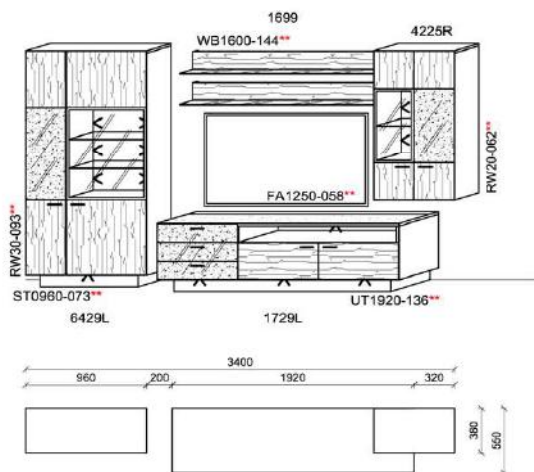

Kombination K005

spiegelseitig zur Abbildung: K905

B: 340
H: 202
T: 55
Watt: 71

Stck	Bezeichnung	Bestellnr.	Pr.
1x	Standelement	6429L-__*	
1x	TV-Unterteil	1729L-__*	
1x	Hängeelement	4225R-__*	
2x	Wandboard	1699	à
		K005	Σ

spiegelseitig zur Abbildung: K905

Empfohlenes zusätzliches Beleuchtungspaket:

1x	Sockelbel.	13,6 W	UT1920-136	
1x	Sockelbel.	7,3 W	ST0960-073	
1x	Rückwandbel.	6,2 W	RW20-062	
1x	Rückwandbel.	9,3 W	RW30-093	
1x	Fachbel.	5,8 W	FA1250-058	
2x	Wandboardbel.	14,4 W	WB1600-144	à
1x	Trafo-Set		TRA60	
1x	Trafo-Set		TRA30	
2x	Fernsteuerung		FS4	à