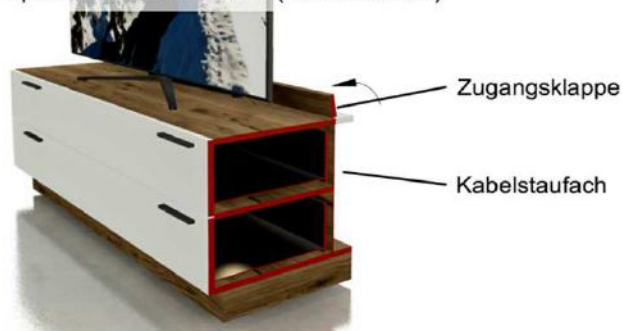

- | Farbe |
|--------------------------------|
| • Kernasteiche natur gebürstet |

Beschläge

- | Farbe |
|-------------|
| • Aluminium |

Kabelmanagement

Glasrahmen

Griffe

Kabelmanagement

- Kabelmanagementsystem für optimale Unterbringung sämtlicher Anschlussleitungen. Realisiert durch Kabelstufach mit dezenter Zugangsklappe im hinteren Bereich des TV-Unterteils.
- Optional: Kabeldurchlass (siehe Zubehör)