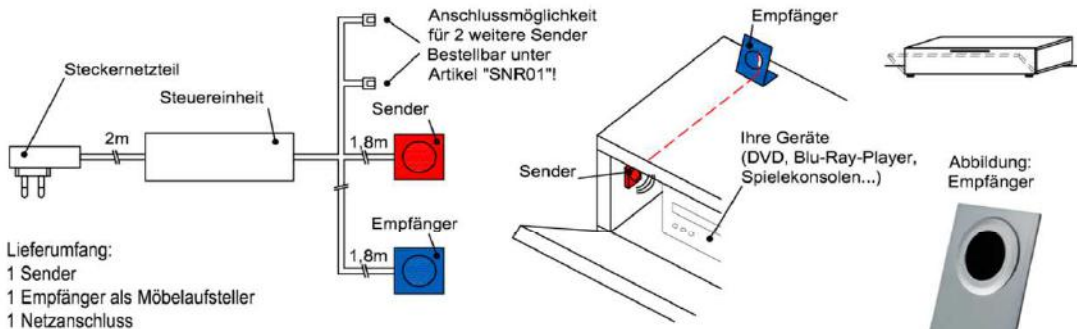

Pr. Kernsteiche natur gebürstet

Hinweis

= Akzentglas

* Best.Nr.: Snow = SN | Terra = TR | Schiefergrau = SG

IR- Repeater (Funkübertragungs-Set)

Der Infrarot-Repeater ermöglicht Ihnen bei geschlossener Möbelklappe die dahinter stehenden Geräte anzusteuern.

Funktion:

Das Infrarot-Signal Ihrer Fernbedienung wird vom Empfänger aufgenommen und über den Sender in das jeweilige Möbelfach an Ihre Geräte weitergeleitet.

Anwendung:

Signalweiterleitung für Fernseher, Hifi-Anlagen, Spielekonsolen, DVD- & Blu-Ray-Player!

Lieferumfang:

- 1 Sender
- 1 Empfänger als Möbelaufsteller
- 1 Netzanschluss

IR01

Best.Nr.:

Pr.:

IR- Repeater Zusatzsender

1 Sender

Zusatzsender für die Signalübertragung in weiteren Multimediafächern!

SNR01

Best.Nr.:

Pr.:

Schubkasten Einteilungsset

1 paar Glasteiler für 3 Fächer

Hinweis:

Glasteiler in der Schubkastenbreite variabel einbaubar

Bestellhinweis

Bitte betreffende Type und Schub angeben!

SE02

Best.Nr.:

Pr.: