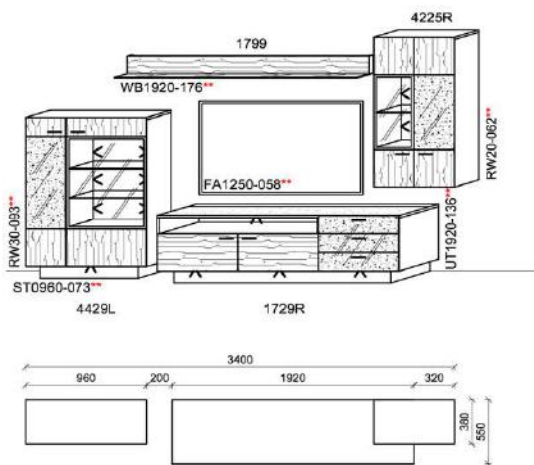

KITZALM - MONTANOVA CLASSIC WOHNEN

CLASSIC

Kombinationen

Pr. Kernsteine natur gebürstet

Hinweis

- = Akzentglas
- Best.Nr.: Snow = SN | Terra = TR | Schiefergrau = SG
- ** = empfohlene Beleuchtung

Kombination K001

spiegelseitig zur Abbildung: K901

Stck	Bezeichnung	Bestellnr.	Pr.
1x	Standelement	4429L-__*	
1x	TV-Unterteil	1729R-__*	
1x	Hängeelement	4225R-__*	
1x	Wandboard	1799	
	K001	Σ	

spiegelseitig zur Abbildung: K901

Empfohlenes zusätzliches Beleuchtungspaket:

1x	Sockelbel.	7,3 W	ST0960-073	
1x	Sockelbel.	13,6 W	UT1920-136	
1x	Rückwandbel.	9,3 W	RW30-093	
1x	Rückwandbel.	6,2 W	RW20-062	
1x	Wandboardbel.	17,6 W	WB1920-176	
1x	Fachbel.	5,8 W	FA1250-058	
1x	Trafo-Set		TRA60	
1x	Fernsteuerung		FS4