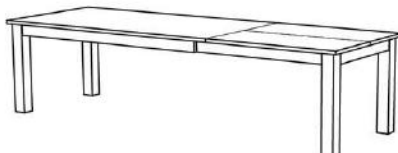

B: 200 - 300	B: 180 - 280	B: 160 - 240
T: 95	T: 95	T: 95
H: 76	H: 76	H: 76

TGA2030   TGA1828   TGA1624